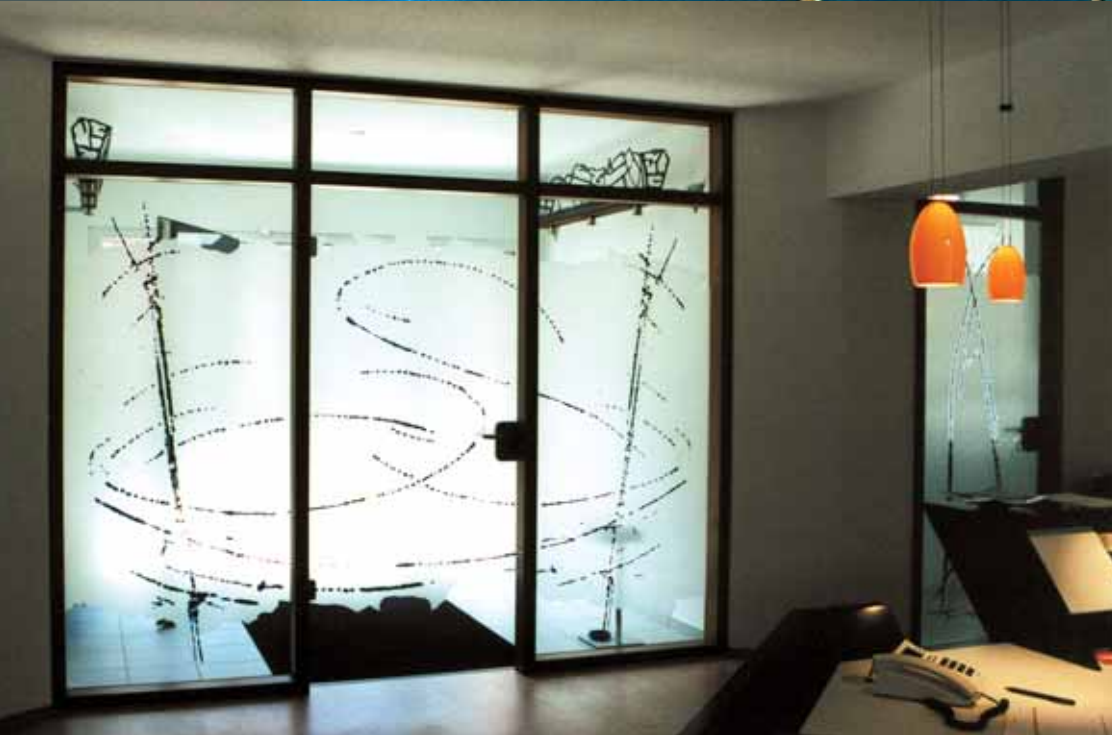

Bördesparkasse
Oschersleben
Glastrennwand
Lackierung auf Glas
280 cm x 1180 cm
Realisierung:
CONDECORA

Forum Lenze - Aerzen
Wandgestaltung
Lackierung auf Glas und Ölmalerei auf Holz
400 x 1200 cm
Realisierung Glas: CONDECORA

Praxis Dr. med. dent. Jansen
Viersen
Glaswand im Eingangsbereich
250 cm x 300 cm
Lackierung auf Glas
Realisierung: CONDECORA